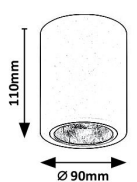

2051

(M)

☒ GU10 / 2x max. 42W  
IP20  
matte black

5 998250 320519

2052

(M)

☒ GU10 / 2x max. 42W  
IP20  
matte white

5 998250 320526