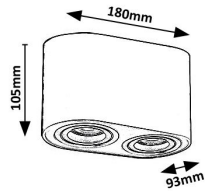

KOBALD

NEW

2051

2051

(M)

☒ GU10 / 2x max. 42W
IP20
matte black

5 998250 320519

2052

(M)

☒ GU10 / 2x max. 42W
IP20
matte white

5 998250 320526

2053

(M)

☒ GU10 / 2x max. 42W
IP20
matte black

5 998250 320533

2054

(M)

☒ GU10 / 2x max. 42W
IP20
matte white

5 998250 320540

2055

(M)

☒ E27 / G45 / 1x max. 25W
IP20
matte black/chrome

5 998250 320557

2056

(M)

☒ E27 / G45 / 1x max. 25W
IP20
matte white/chrome

5 998250 320564