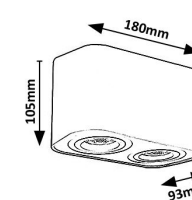

KOBALD

NEW

2054

2051

(M)

☒ GU10 / 2x max. 42W
IP20
matte black

5 998250 320519

2052

(M)

☒ GU10 / 2x max. 42W
IP20
matte white

5 998250 320526

2053

(M)

☒ GU10 / 2x max. 42W
IP20
matte black

5 998250 320533

2054

(M)

☒ GU10 / 2x max. 42W
IP20
matte white

5 998250 320540

2055

(M)

☒ E27 / G45 / 1x max. 25W
IP20
matte black/chrome

5 998250 320557

2056

(M)

☒ E27 / G45 / 1x max. 25W
IP20
matte white/chrome

5 998250 320564