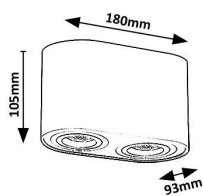

KOBALD

NEW

2052

2051

(M)

☒ GU10 / 2x max. 42W
IP20
matte black

5 998250 320519

2052

(M)

☒ GU10 / 2x max. 42W
IP20
matte white

5 998250 320526

2053

(M)

☒ GU10 / 2x max. 42W
IP20
matte black

5 998250 320533

2054

(M)

☒ GU10 / 2x max. 42W
IP20
matte white

5 998250 320540

2055

(M)

☒ E27 / G45 / 1x max. 25W
IP20
matte black/chrome

5 998250 320557

2056

(M)

☒ E27 / G45 / 1x max. 25W
IP20
matte white/chrome

5 998250 320564