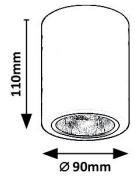

KOBALD

NEW

2055

2051

(M)

☒ GU10 / 2x max. 42W
IP20
matte black

5 998250 320519

2052

(M)

☒ GU10 / 2x max. 42W
IP20
matte white

5 998250 320526

2053

(M)

☒ GU10 / 2x max. 42W
IP20
matte black

5 998250 320533

2054

(M)

☒ GU10 / 2x max. 42W
IP20
matte white

5 998250 320540

2055

(M)

☒ E27 / G45 / 1x max. 25W
IP20
matte black/chrome

5 998250 320557

2056

(M)

☒ E27 / G45 / 1x max. 25W
IP20
matte white/chrome

5 998250 320564