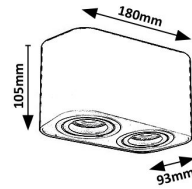

KOBALD

NEW

2053

2051

(M)

☒ GU10 / 2x max. 42W
IP20
matte black

5 998250 320519

2052

(M)

☒ GU10 / 2x max. 42W
IP20
matte white

5 998250 320526

2053

(M)

☒ GU10 / 2x max. 42W
IP20
matte black

5 998250 320533

2054

(M)

☒ GU10 / 2x max. 42W
IP20
matte white

5 998250 320540

2055

(M)

☒ E27 / G45 / 1x max. 25W
IP20
matte black/chrome

5 998250 320557

2056

(M)

☒ E27 / G45 / 1x max. 25W
IP20
matte white/chrome

5 998250 320564